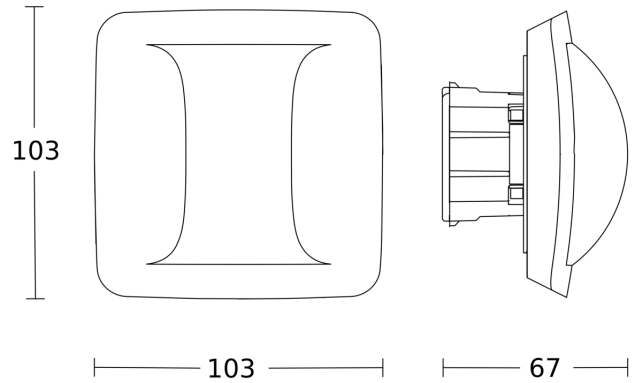

Optimale montagehoogte	2,8 m
HF-techniek	5,8 GHz
Registratie	evt. door glas, hout en snelbouwwanden
Registratiehoek	Gang, 360 °
Openingshoek	140 °
Onderkruipbescherming	Ja
verkleining van de registratiehoek per segment mogelijk	Nee
Elektronische instelling	Ja
Mechanische instelling	Nee
Reikwijdte radiaal	25 x 3 m (75 m ²)
Reikwijdte tangentiaal	25 x 3 m (75 m ²)
Zendvermogen	< 1 mW
Funcities	(Half-) automatisch, Regeling constant licht, Lichtscène, Master/slave-overmodulatie, Buurgroepfunctie, TouchDIM-functie, Normaal- / testbedrijf,

Hallway

DALI-2 APC - inbouw
EAN 4007841 058029
art.nr. 058029

Registratiebereik

Mogelijke montagehoogte: 2,00 m - 4,00 m
Oranje: radiaal en tangentiaal

Maten

aansluitschema Master

aansluitschema Master/slave koppelin