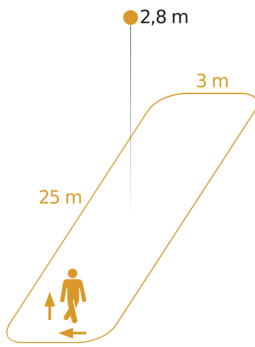

Hallway

DALI-2 APC - inbouw
EAN 4007841 058029
art.nr. 058029

Registratiebereik