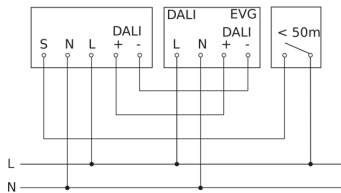

Toets-/schakelaarbedrijf,
 Handmatig ON / ON-OFF, Regeling
 constante verlichting ON/OFF

Schemerinstelling	2 – 2000 lx
Tijdstelling	10 s – 60 Min.
basislichtfunctie	Ja
Basislichtfunctie tijd	10 min., hele dag, de hele nacht
Hoofdlicht instelbaar	50 - 100 %
Schemerinstelling Teach	Nee
Regeling constant licht	Ja
Koppeling	Ja
Soort koppeling	Master/slave
Koppeling via	Bluetooth, DALI-bus
Product categorie	Aanwezigheidsmelder

Hallway

DALI-2 APC - inbouw
EAN 4007841 058029
art.nr. 058029

Registratiebereik

Mogelijke montagehoogte: 2,00 m - 4,00 m
Oranje: radiaal en tangentiaal

Maten

aansluitschema Master

aansluitschema Master/slave koppelin